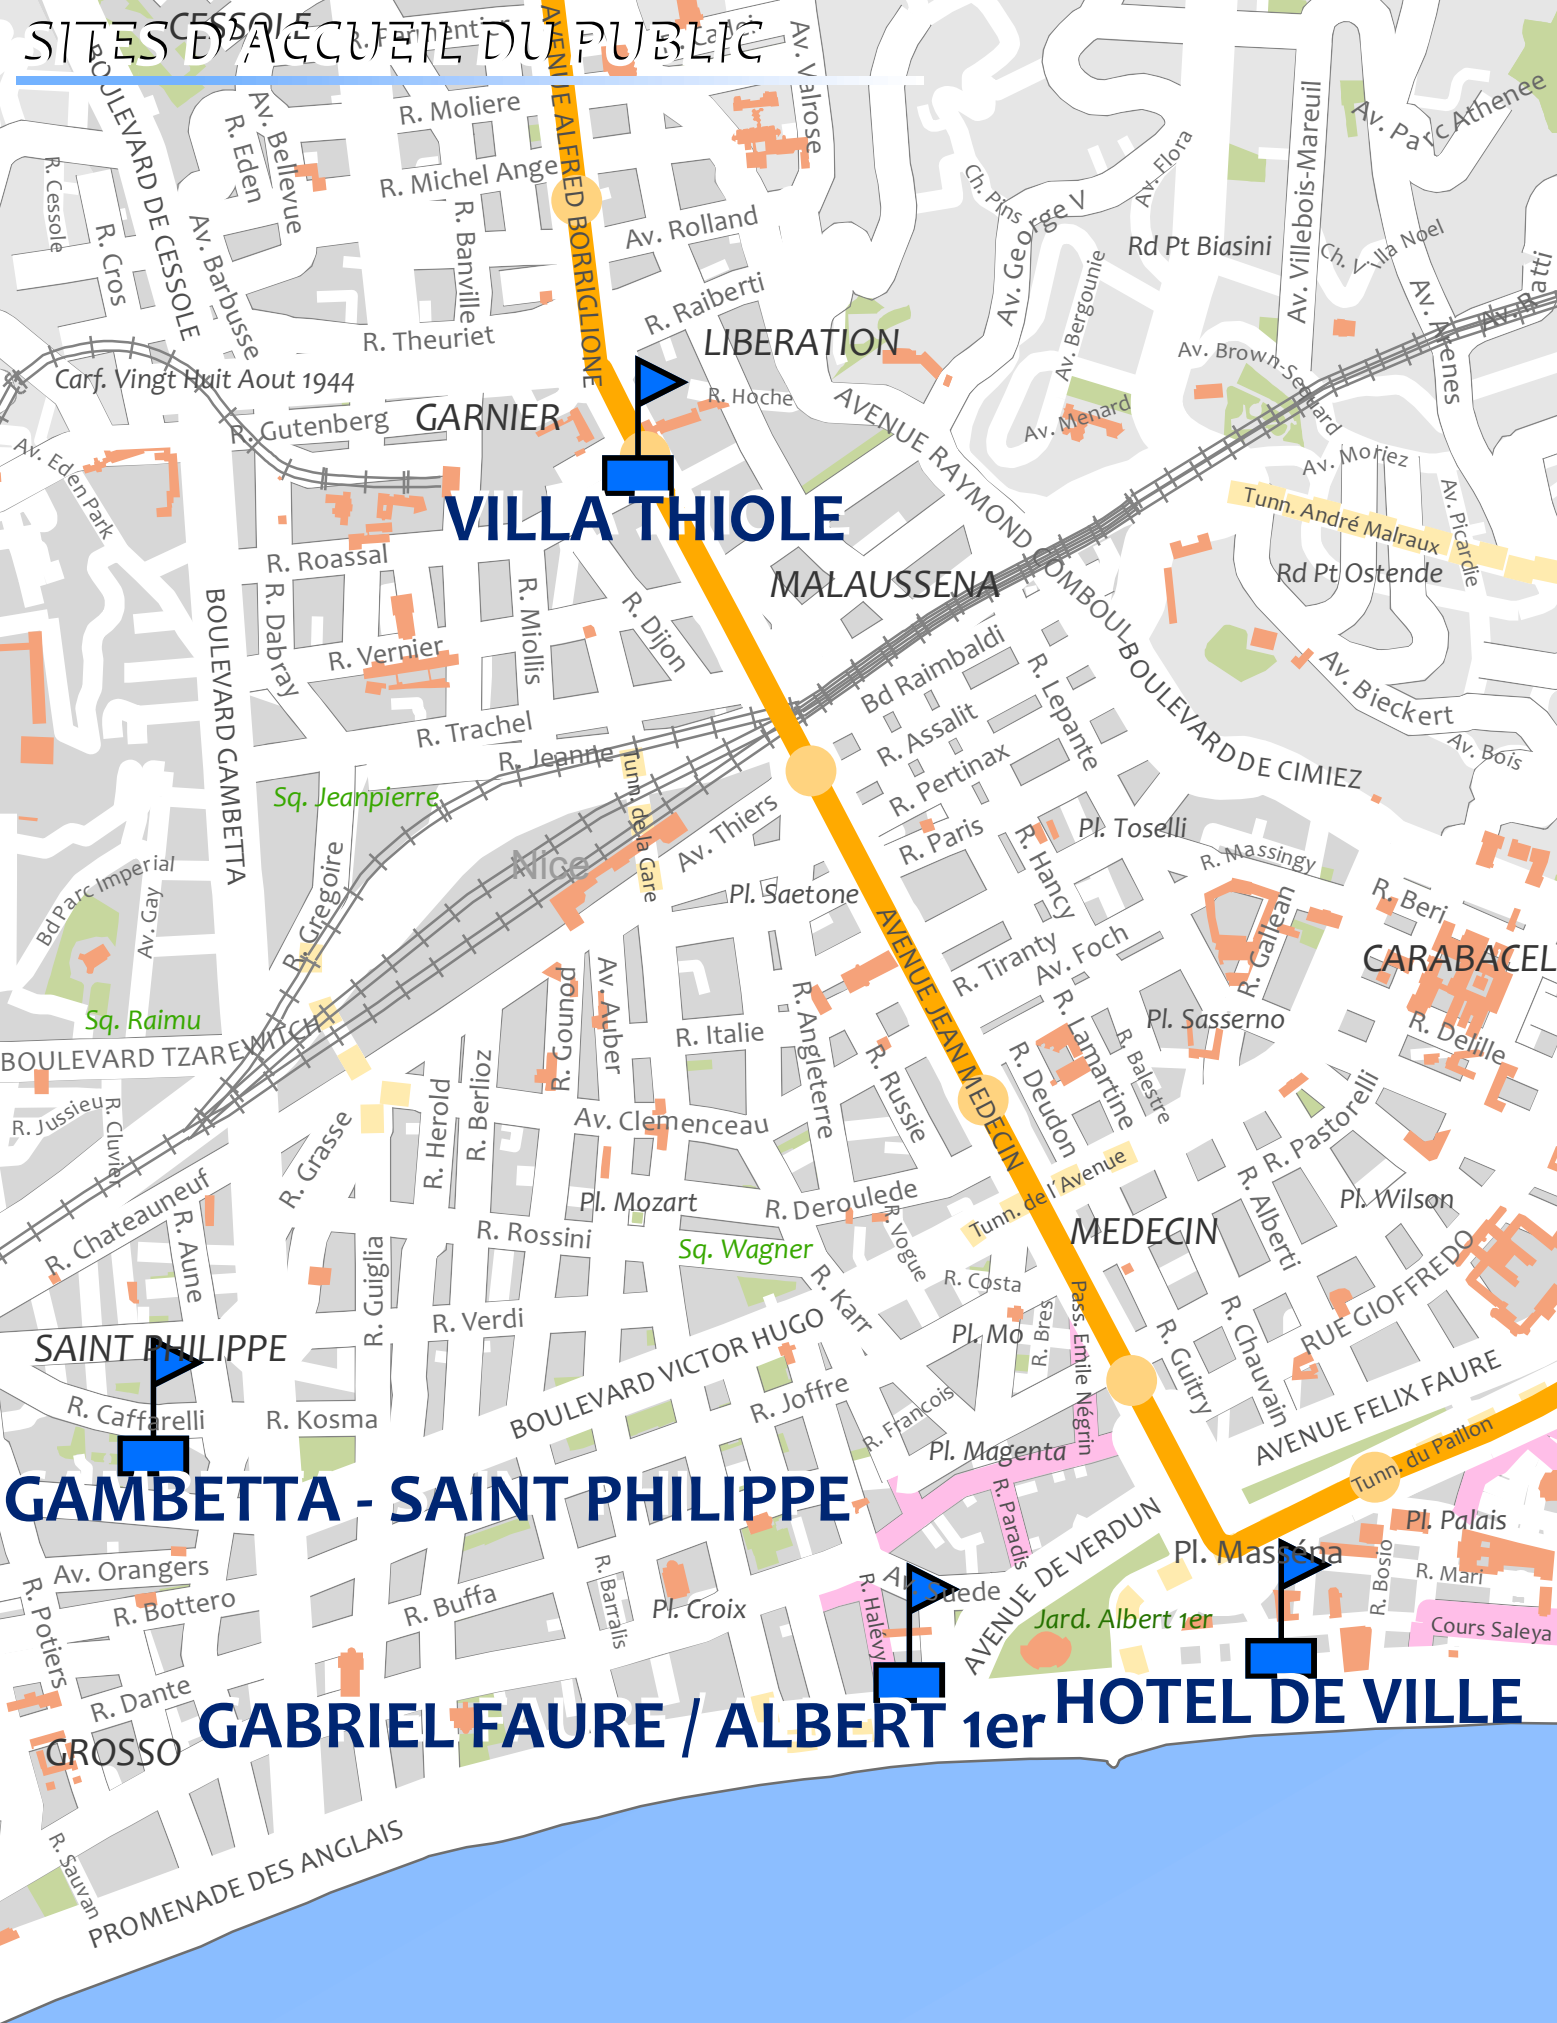

SITES D'ACCUEIL DU PUBLIC

© Copyright - NICE COTE D'AZUR
Réalisation: DIGC / Géomatique
Source du fond de carte : Plan Ville
REF: 2010071.mxd
Date: juillet 2010