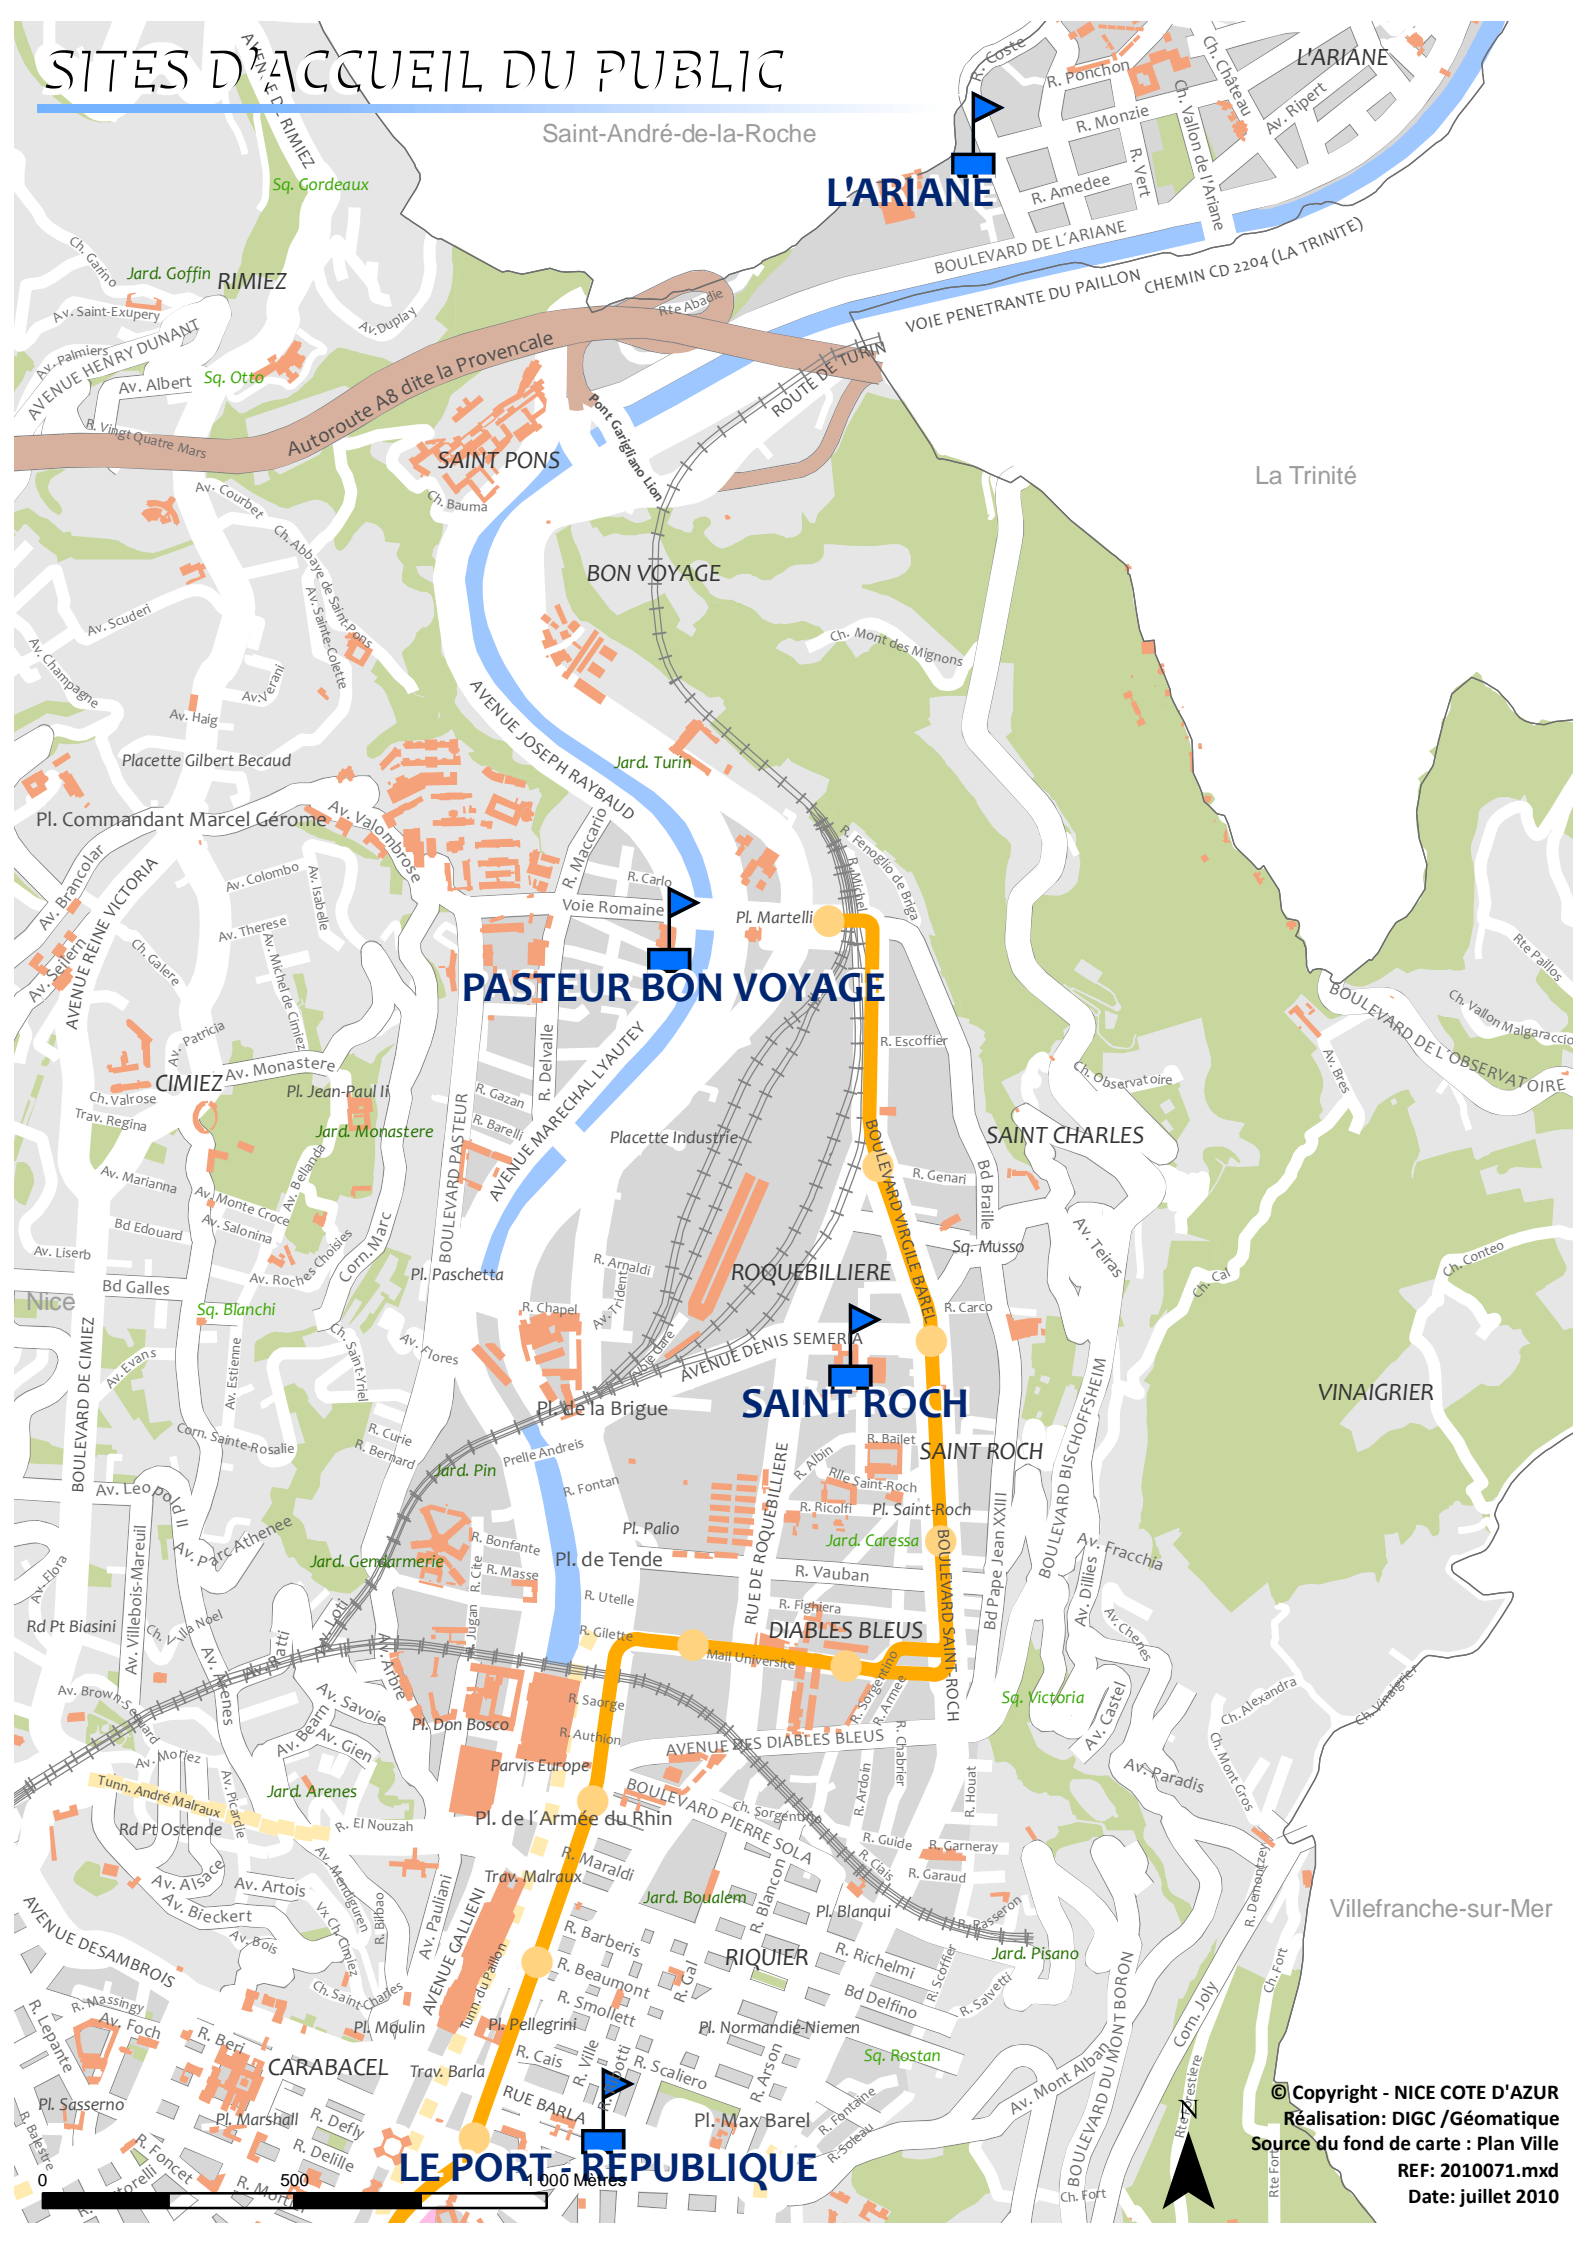

SITES D'ACCUEIL DU PUBLIC

Saint-André-de-la-Roche

L'ARIANE

SAINT PONS

BON VOYAGE

PASTEUR BON VOYAGE

SAINT ROCH

DIABLES BLEUS

LE PORT REPUBLIQUE

La Trinité

VINAIGRIER

Villefranche-sur-Mer

© Copyright - NICE COTE D'AZUR
Réalisation: DIGC / Géomatique
Source du fond de carte : Plan Ville
REF: 2010071.mxd
Date: juillet 2010

500 1 000 Mètres